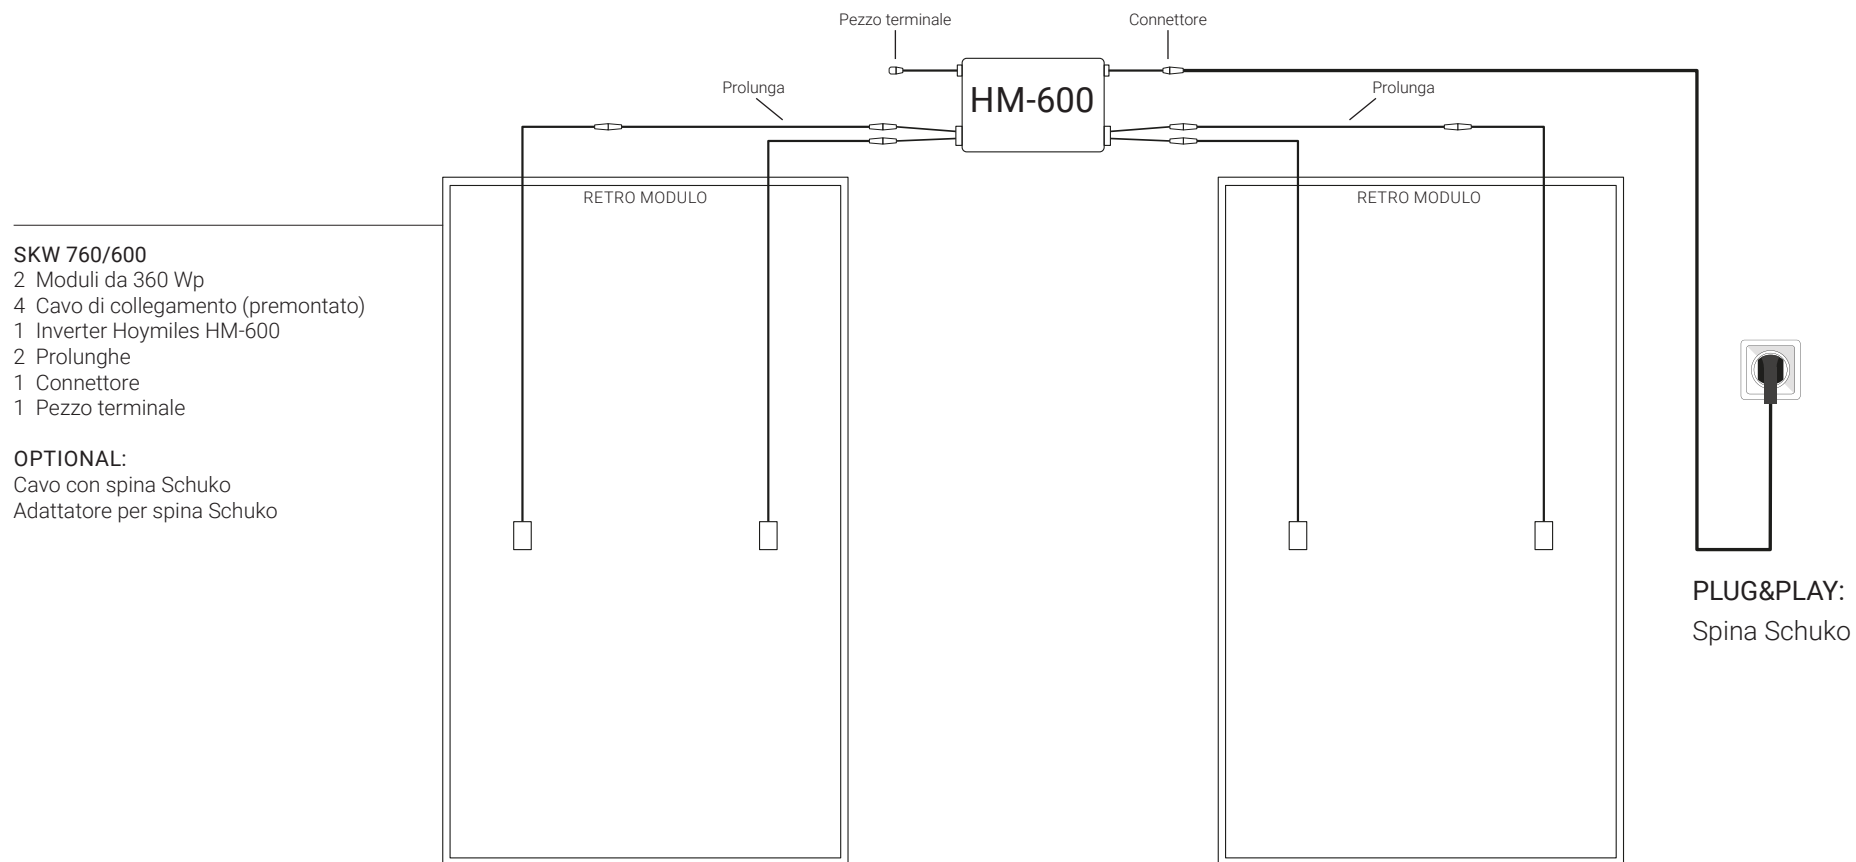

# SCHEMA UNIFILARE

SKW 760/600

**GREENSOLAR**

## SKW 760/600

- 2 Moduli da 360 Wp
- 4 Cavo di collegamento (premontato)
- 1 Inverter Hoymiles HM-600
- 2 Prolunghe
- 1 Connettore
- 1 Pezzo terminale

## OPTIONAL:

- Cavo con spina Schuko
- Adattatore per spina Schuko

**PLUG&PLAY:**  
Spina Schuko