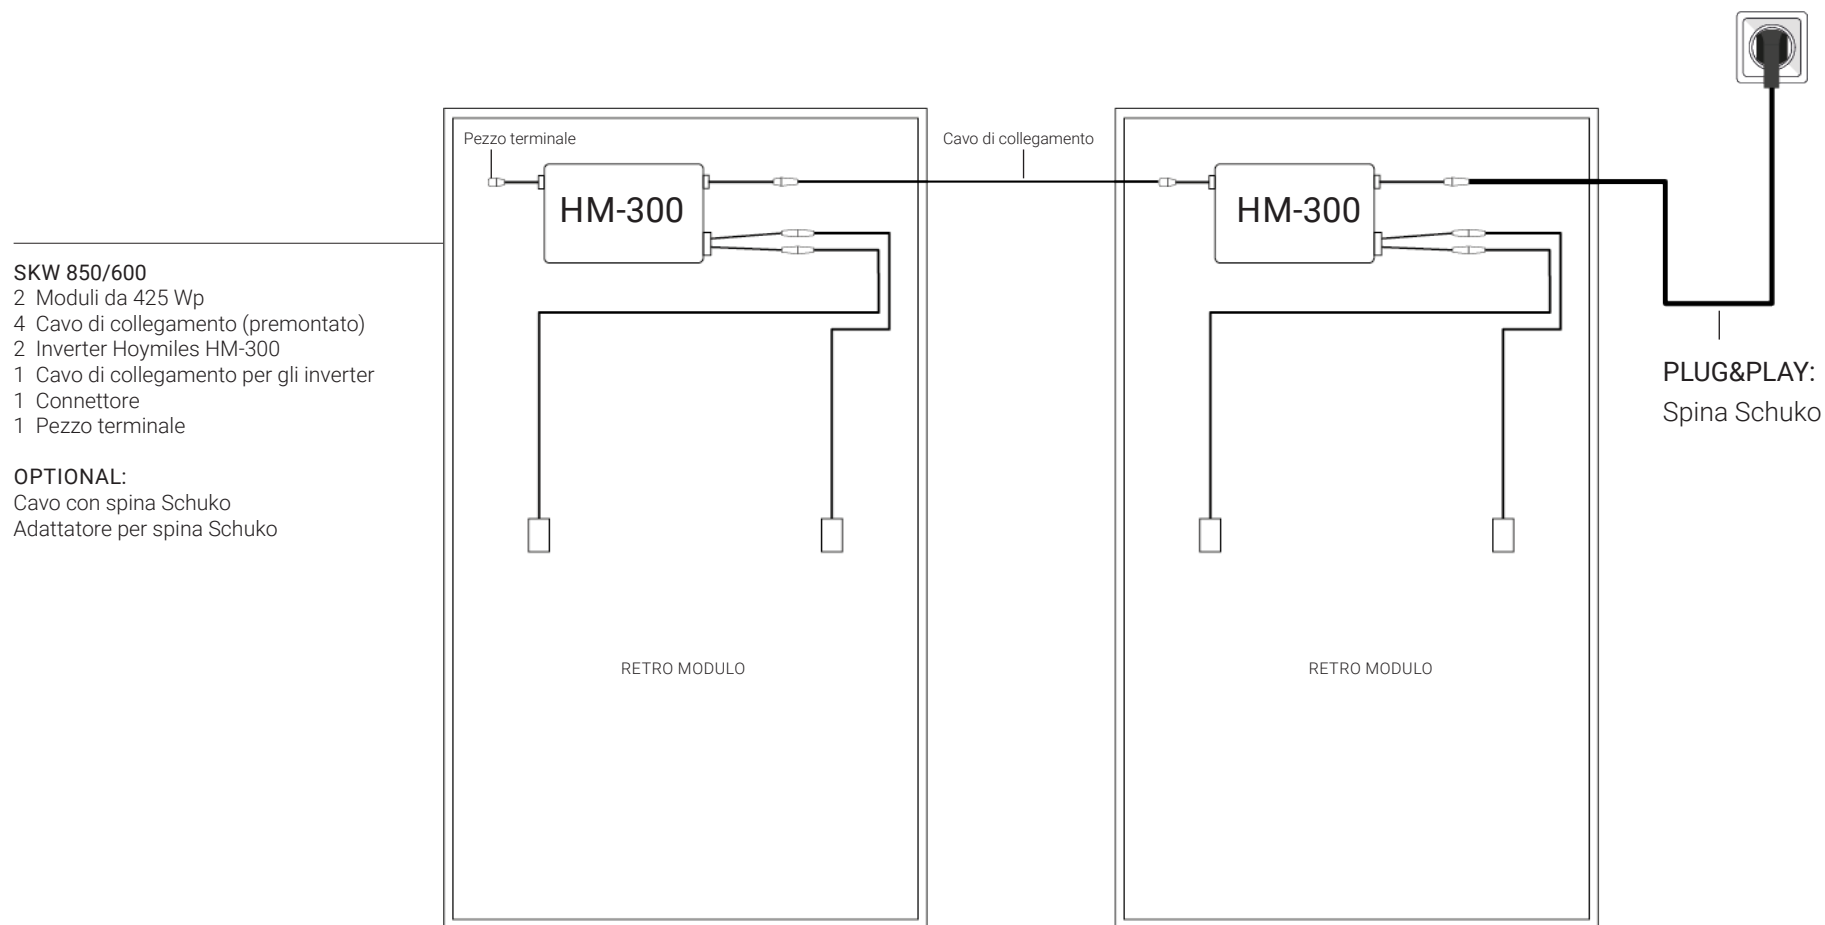

SCHEMA UNIFILARE

SKW850/600

- SKW 850/600**
- 2 Moduli da 425 Wp
 - 4 Cavo di collegamento (premontato)
 - 2 Inverter Hoymiles HM-300
 - 1 Cavo di collegamento per gli inverter
 - 1 Connettore
 - 1 Pezzo terminale

- OPTIONAL:**
- Cavo con spina Schuko
 - Adattatore per spina Schuko